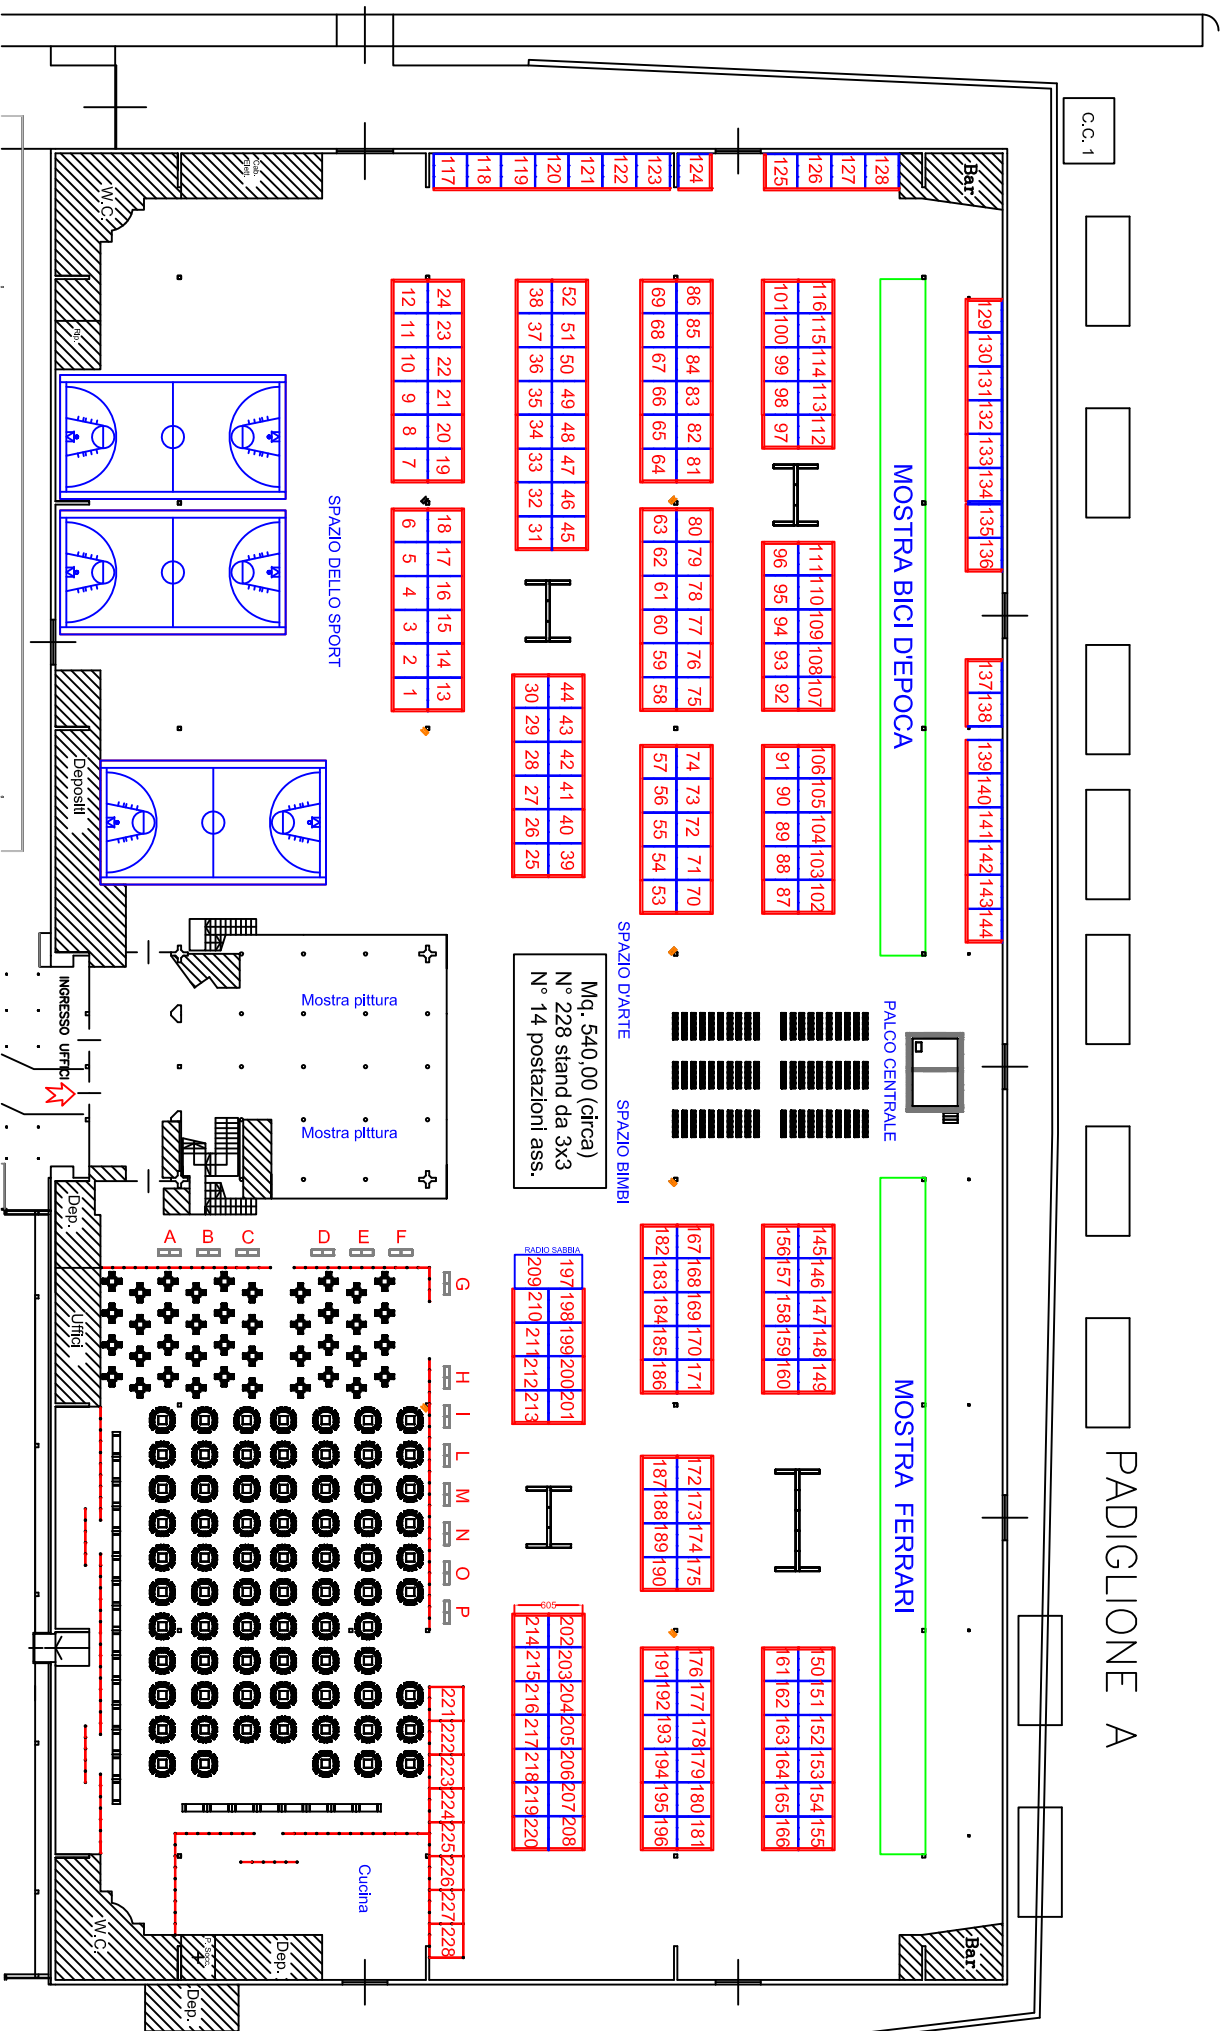

C.C. 1

PADIGLIONE A

Mq. 540,00 (circa)
 N° 228 stand da 3x3
 N° 14 postazioni ass.

RADIO SABBIA
 197 198 199 200 201
 209 210 21 212 213

605
 202 203 204 205 206 207 208
 214 215 216 217 218 219 220

221 222 223 224 225 226 227 228